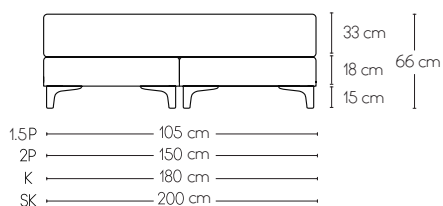

FICHA NEST

Acolchado compuesto por:

- o Lana natural
- o Lámina poliuretano viscoelástico Memory Max® de 1 cm
- o Lámina de poliuretano perfilado AirFlow® de 2 cm de alto

Topper:

- o Lámina de Poliuretano D-22 soft

Estructura interna:

- o Lámina de poliuretano D-34 de 4 cm
- o Arquitectura de doble parrilla de resortes individuales Pocket Advance®:
  - Parrilla calibre 1.7 mm en 10 cm de altura
  - Parrilla inferior calibre 1.9 mm en 10 cm de altura
- o Marco perimetral flexible de poliuretano

Funda de Tejido de punto Belga con Tratamientos Sanitized y Fire Retardant

Dos opciones de Base:

- o Box Spring tapizado y patas de madera de cambará
- o Cama Europea tapizada y patas de madera de cambará