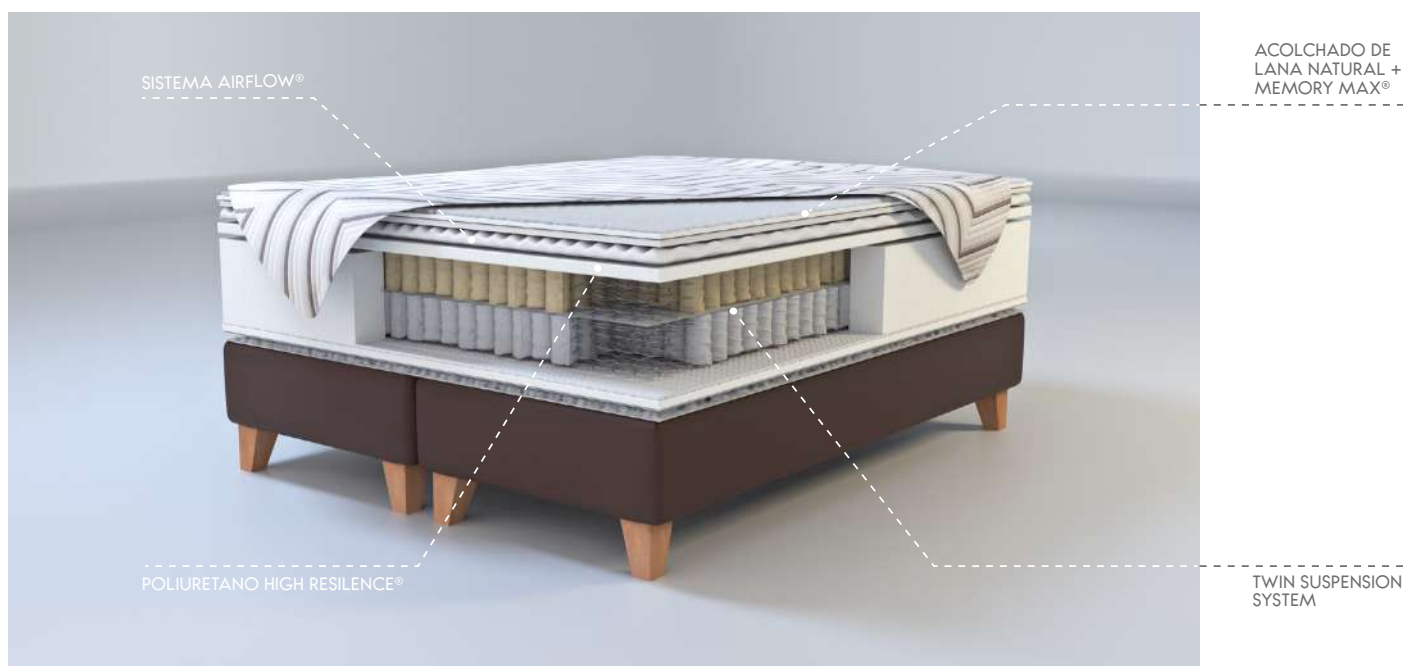

FICHA NEST

Acolchado compuesto por:

- o Lana natural
- o Lámina poliuretano viscoelástico Memory Max® de 1 cm
- o Lámina de poliuretano perfilado AirFlow® de 2 cm de alto

Topper:

- o Lámina de Poliuretano D-22 soft

Estructura interna:

- o Lámina de poliuretano D-34 de 4 cm
- o Arquitectura de doble parrilla de resortes individuales Pocket Advance®:
  - Parrilla calibre 1.7 mm en 10 cm de altura
  - Parrilla inferior calibre 1.9 mm en 10 cm de altura
- o Marco perimetral flexible de poliuretano

Funda de Tejido de punto Belga con Tratamientos Sanitized y Fire Retardant

Dos opciones de Base:

- o Box Spring tapizado y patas de madera de cambará
- o Cama Europea tapizada y patas de madera de cambará