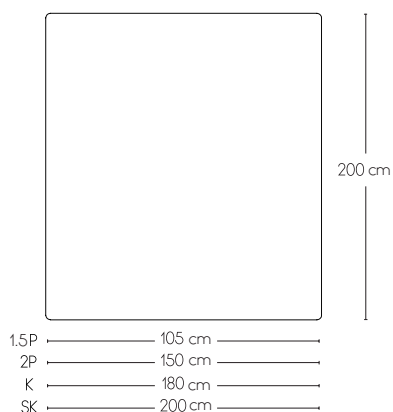

FICHA NEST

Acolchado compuesto por:

- o Lana natural
- o Lámina poliuretano viscoelástico Memory Max® de 1 cm
- o Lámina de poliuretano perfilado AirFlow® de 2 cm de alto

Topper:

- o Lámina de Poliuretano D-22 soft

Estructura interna:

- o Lámina de poliuretano D-34 de 4 cm
- o Arquitectura de doble parrilla de resortes individuales Pocket Advance®:
  - Parrilla calibre 1.7 mm en 10 cm de altura
  - Parrilla inferior calibre 1.9 mm en 10 cm de altura
- o Marco perimetral flexible de poliuretano

Funda de Tejido de punto Belga con Tratamientos Sanitized y Fire Retardant

Dos opciones de Base:

- o Box Spring tapizado y patas de madera de cambará
- o Cama Europea tapizada y patas de madera de cambará