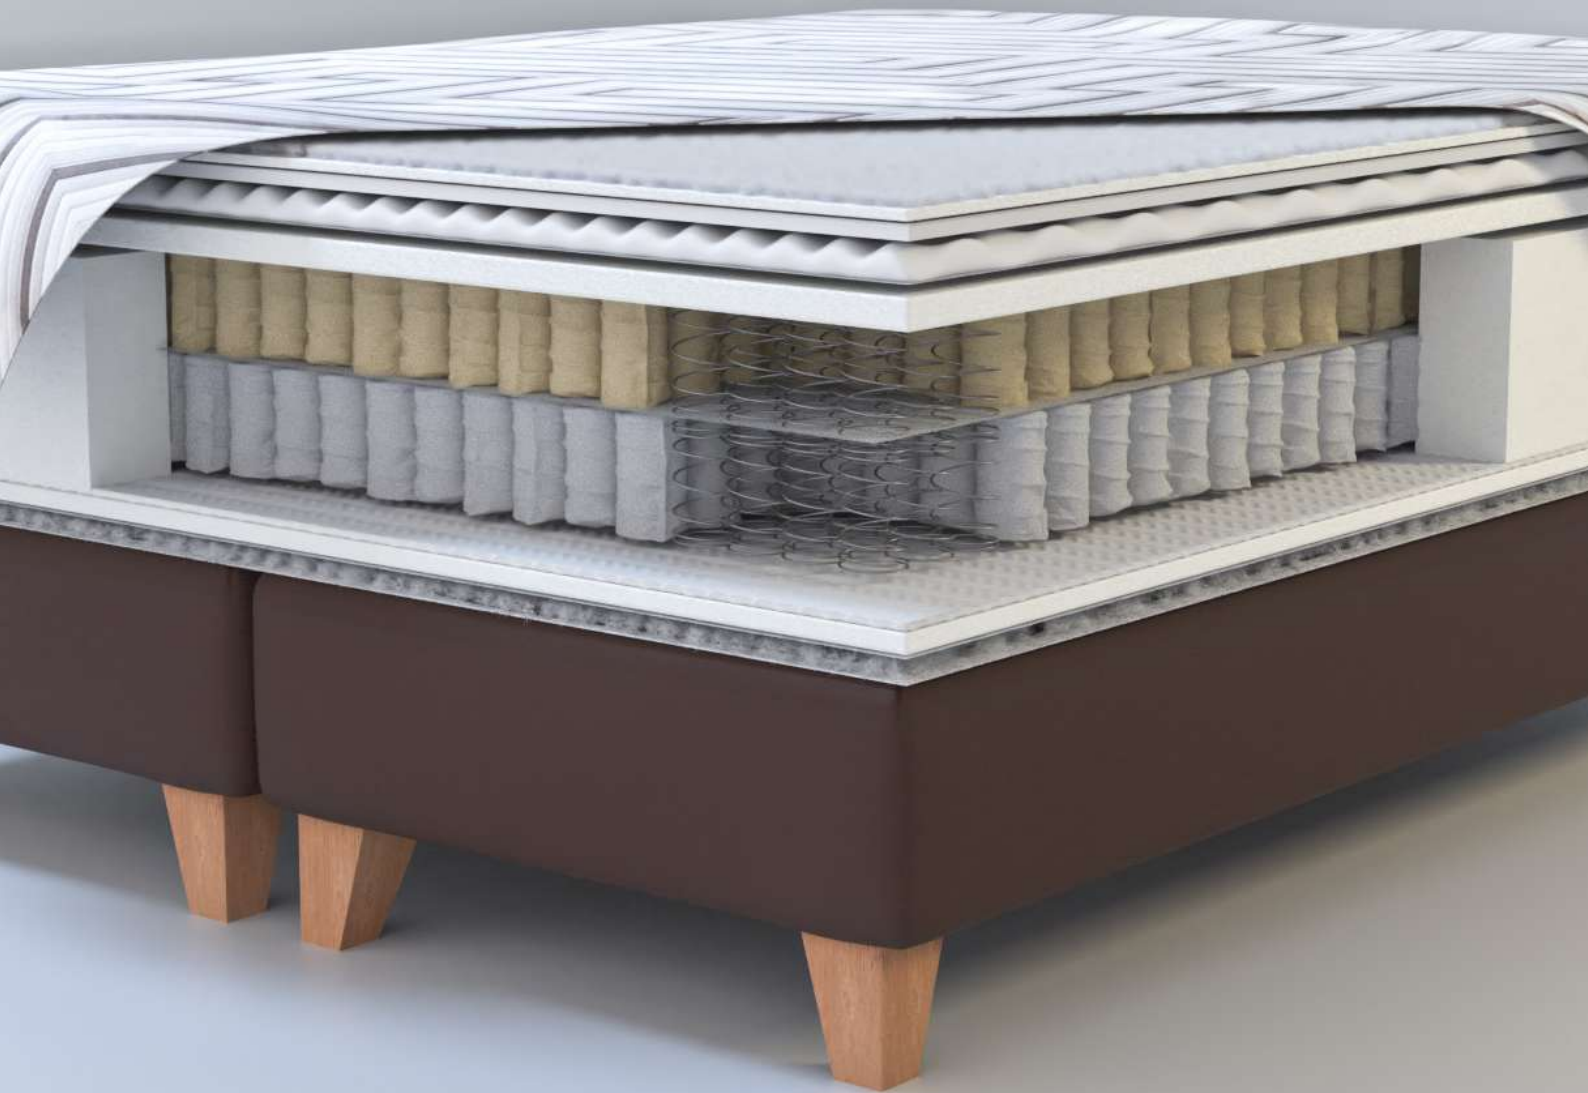

Por una vida juntos

RENOVAMOS LOS ESTÁNDARES DE CONFORT

Lo querrás para siempre

Seguramente después de probar NEST no querrás abandonarlo. Su exclusiva tecnología Twin Suspension System se percibe como una experiencia inigualable de gratificación al cuerpo. Su gran suavidad, consistencia y confort rompen todos los esquemas del descanso.

Un refugio para la familia

NEST es el colchón ideal para quienes buscan el máximo cuidado y protección para sí mismos y los suyos. La cuidadosa selección de sus materiales y dedicada confección aseguran una íntima capacidad de contención. NEST es tu espacio de cobijo y encuentro para alcanzar esa necesaria quietud y bienestar cada noche y cada día.

Twin Suspension System

TWIN SUSPENSION SYSTEM

Duplicamos los puntos de apoyo

La tecnología incorporada en NEST contiene una doble estructura de resortes independientes Pocket Advance®. Con ello, generamos un sistema de suspensión que duplica los puntos de apoyo para brindar un aumento exponencial en la sensación de confort.

Suspensión ergonómica

El sistema de suspensión que ofrece NEST es de altísima capacidad de adaptación al cuerpo, gracias a su topper compuesto por poliuretano Memory Max Rosen y lana natural, que permite optimizar una sensación única de ingravidez y confort.